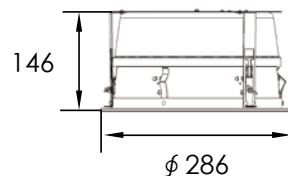

Model B型

0362 Model B/40W Saturn ONLY
0362 B型/40W土星灯配套使用