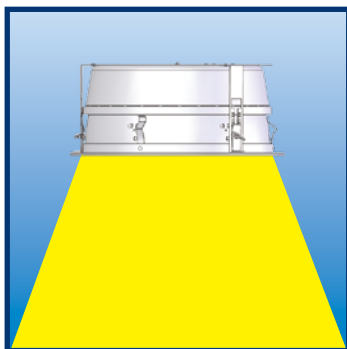

Beam Spread
光束