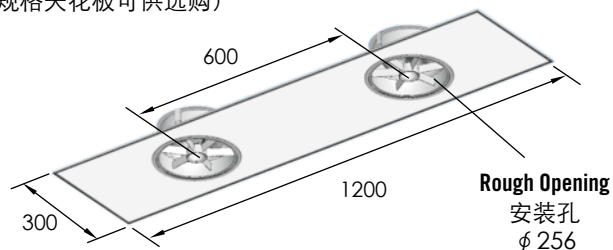

Section Description  
安装剖面图

Optional Rectangular Ceiling Panel  
(available for purchase)  
长方形天花板上安装示意图  
(该规格天花板可供选购)