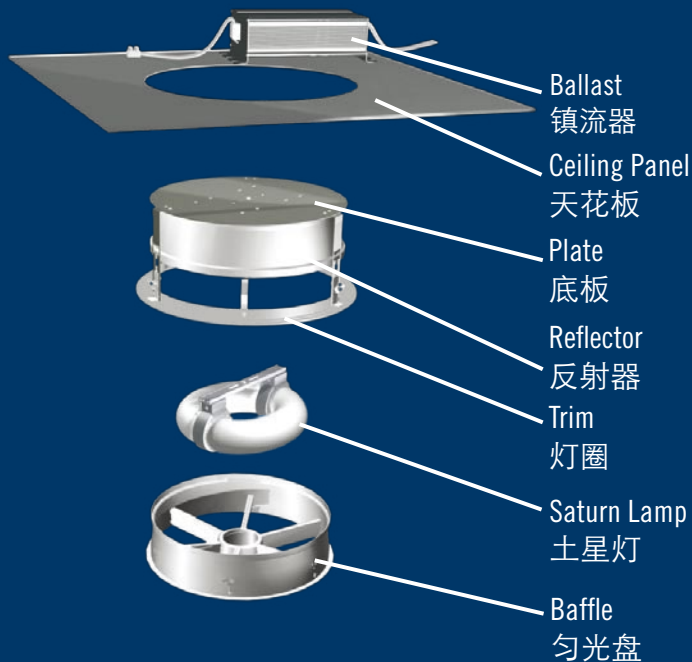

0362 Sunflower Downlight 太阳花筒灯

LVD Saturn Lamp

LVD 土星系列光源配套

0362 Exploded View  
分解图

## Features 特点

Pure-aluminium reflector and baffle with vacuum plated surface. The white steel trim provides a clean modern look.  
纯铝反射器、匀光盘，表面真空镀膜；灯圈及底板采用冷轧钢板加工，表面静电喷塑而成，结构合理，整体美观。

Two types (A,B) are available for square and rectangular ceiling panel. (B type only for use in rectangular ceiling panel)  
具有A型、B型两种规格，适用于正方形和长方形天花板应用场合以满足不同照度要求（长方形天花板上只能安装B型太阳花筒灯）。