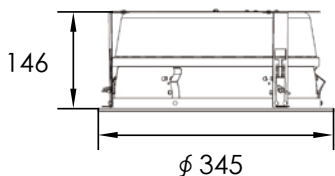

Application 应用

Model A型

0362 Model A/80W Saturn ONLY
0362 A型/80W土星灯配套使用