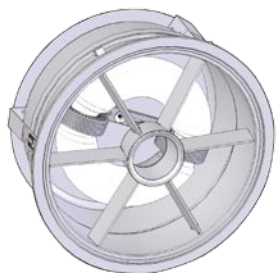

Application 应用

Model A型

0362 Model A/80W Saturn ONLY
0362 A型/80W土星灯配套使用