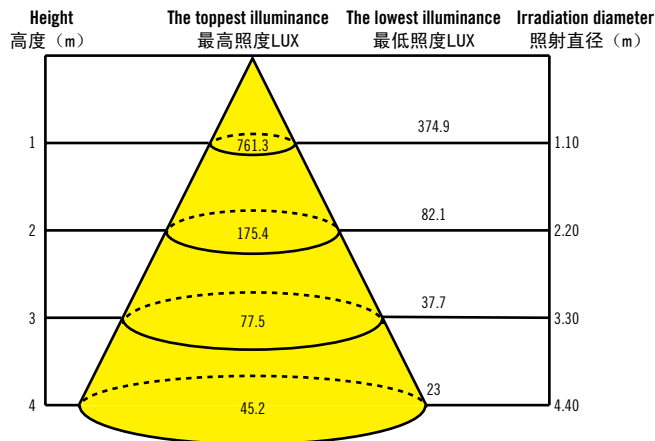

### Photometrics 配光曲线

Sunflower DownLight View  
太阳花筒灯示意图

Beam Spread  
光束

40W Saturn Lamp  
安装40W土星灯测得以上数据