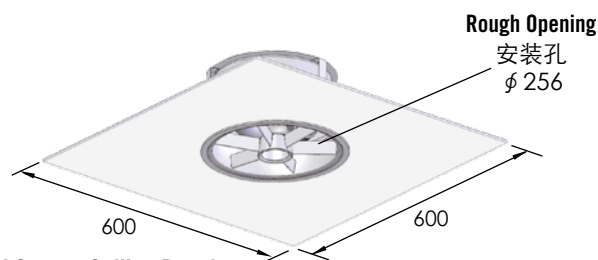

Optional Square Ceiling Panel
(available for purchase)
正方形天花板上安装示意图
(该规格天花板可供选购)